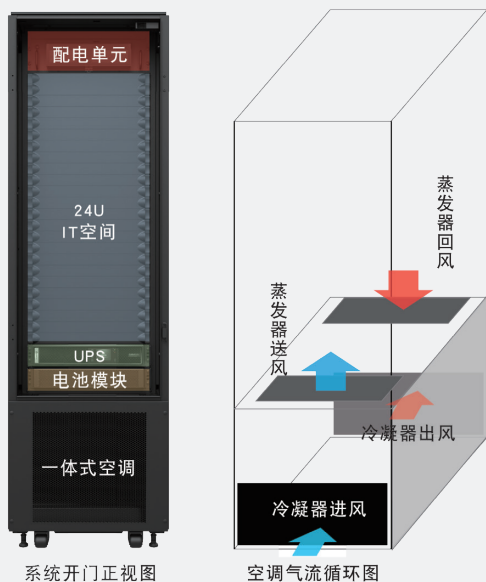

VERTIV™
维谛技术

Vertiv™ SmartCabinet™ 2-E

新睿™系列新一代一体机

"节"尽所能 身临其"静"

SmartCabinet™ 2-E 是 SmartCabinet™ 新睿™ 系列中的新一代一体机, 在继承上代一体机的“物理+IT 基础设施全整合”和“免外机安装”特性的同时, 提升了 IT 空间容量并提供两种外型风格备选, 尤为关键的是, SmartCabinet™ 2-E 具备业界首创的 ECO 运行模式, 极大降低系统噪音和能耗, 可为边缘计算和网络接入用户带来前所未有的人机友好体验。

应用场景

更大 IT 容量

- 一体式空调, 优化 IT 容积率, 在系统总高与旧款持平的基础上提升 26% IT U 位
- 无需安装外机, 轻松选址, 极速部署, 简化运维

Free cooling

- 当环境条件适宜时, 系统会自动进入 ECO 模式并关闭空调, 从外部吸取冷量满足柜内散热需求, 显著降低系统能耗和噪音, 使之非常适合部署于配备中央空调的办公生产场所, 实现人机和谐共处
- 当不具备“自然冷”条件时, 系统会自动开启空调, 维持柜内理想环境
- 空调无需 7*24 工作, 得以少病延寿, 减少运维压力
- 两种制冷模式均由 UPS 供电, 实现不间断制冷, 业务持续性更有保障

智能氛围灯

- 系统正常 - 蓝光; 系统故障 - 红光; 前 / 后门开 - 白光
- 系统状态一目了然, 亮丽实用, 富有科技感

双外型可选

- 办公款——前后玻璃门, 通透美观, 标准 IT 风格
- 工业款——前后钣金门, 厚重防窥, 更具沉稳气质

办公款

工业款

工程产品化

- 原厂引风组件, 与主柜体装配贴合, 风格一致, 浑然一体
- 避免热量淤积在狭小或通风不畅的环境中, 随遇而安
- 风管接口采用“矩形 - 圆形”变截面设计, 方便对接常见铝箔风管, 节省工程量

参数表

系统尺寸	宽 600mm* 深 1200mm* 高 2150mm ¹
可用 U 位	24U ²
额定 IT 容量	3kW
市电输入制式	单相 220v
防雷等级	C 级
PDU	0U Switch 型智能 PDU, 额定 16A, GB 10A*12+GB 16A*4 支持电力监测、过载预警、延时启动、远程逐位通断控制
应急散热	具备
环境监测	温度、漏水
安防措施	可选机械锁 / 智能锁 ³ 标配微动开关侦测柜门开合
远程管理	WEB 浏览器访问
实时告警	可选短信 / 电话语音
照明	前门蓝白红三色灯, 后门白光 LED 灯
消防	可选内置气体消防, 3U