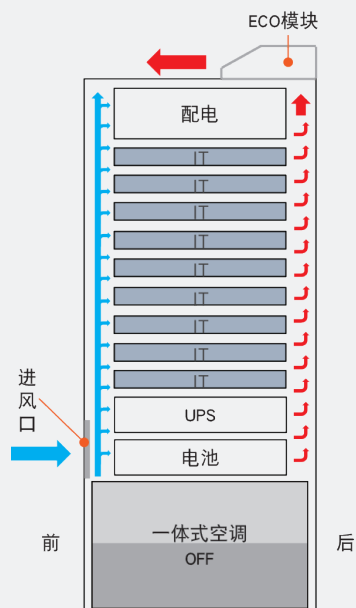

Free cooling

- 当环境条件适宜时, 系统会自动进入 ECO 模式并关闭空调, 从外部吸取冷量满足柜内散热需求, 显著降低系统能耗和噪音, 使之非常适合部署于配备中央空调的办公生产场所, 实现人机和谐共处
- 当不具备“自然冷”条件时, 系统会自动开启空调, 维持柜内理想环境
- 空调无需 7*24 工作, 得以少病延寿, 减少运维压力
- 两种制冷模式均由 UPS 供电, 实现不间断制冷, 业务持续性更有保障