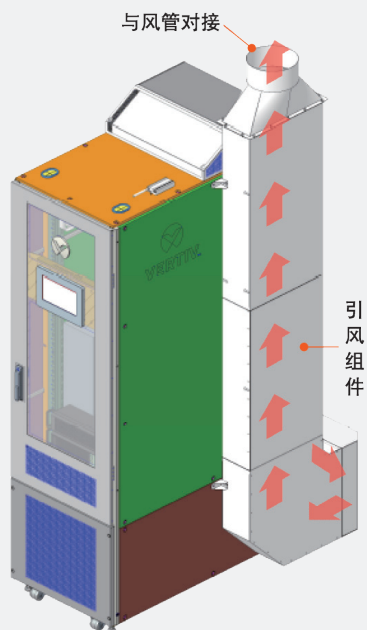

智能氛围灯

- 系统正常 - 蓝光; 系统故障 - 红光; 前 / 后门开 - 白光
- 系统状态一目了然, 亮丽实用, 富有科技感

双外型可选

- 办公款——前后玻璃门, 通透美观, 标准 IT 风格
- 工业款——前后钣金门, 厚重防窥, 更具沉稳气质

办公款

工业款

工程产品化

- 原厂引风组件, 与主柜体装配贴合, 风格一致, 浑然一体
- 避免热量淤积在狭小或通风不畅的环境中, 随遇而安
- 风管接口采用“矩形 - 圆形”变截面设计, 方便对接常见铝箔风管, 节省工程量

参数表

系统尺寸	宽 600mm* 深 1200mm* 高 2150mm ¹
可用 U 位	24U ²
额定 IT 容量	3kW
市电输入制式	单相 220v
防雷等级	C 级
PDU	0U Switch 型智能 PDU, 额定 16A, GB 10A*12+GB 16A*4 支持电力监测、过载预警、延时启动、远程逐位通断控制
应急散热	具备
环境监测	温度、漏水
安防措施	可选机械锁 / 智能锁 ³ 标配微动开关侦测柜门开合
远程管理	WEB 浏览器访问
实时告警	可选短信 / 电话语音
照明	前门蓝白红三色灯, 后门白光 LED 灯
消防	可选内置气体消防, 3U