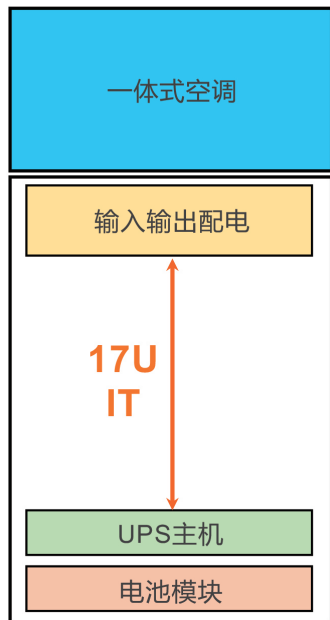

*: 对应柜内侧装 1 台 UPS 主机和 1 个电池模块的情况

SmartCabinet 2-I

SmartCabinet 2-I

用户价值

- 免室外机安装，选址无忧，极速交付
- 结构更紧凑，每 IT U 位成本更低
- 不间断制冷，业务保障无短板
- 三色氛围灯，美观实用
- 家居风格，沉静典雅

内部布局

参数表

系统尺寸	宽 600mm * 深 1000mm * 高 1650mm
系统外观	双层玻璃前门，单层玻璃后门
防护等级	IP5X
可用 U 位	17U*
额定 IT 容量	1.5W
市电输入制式	单相 220v
防雷等级	C 级
PDU	16A 水平 Switch 型，10 口国标 支持电力监测、过载预警、延时启动、远程通断控制
应急散热	具备
环境监测	温度、漏水
安防措施	标配微动开关侦测柜门开合
远程管理	WEB 浏览器访问
实时告警	可选短信 / 电话语音
照明	前门蓝白红三色灯，后门白光 LED 灯
消防	可选内置气体消防，温烟双路告警，3U