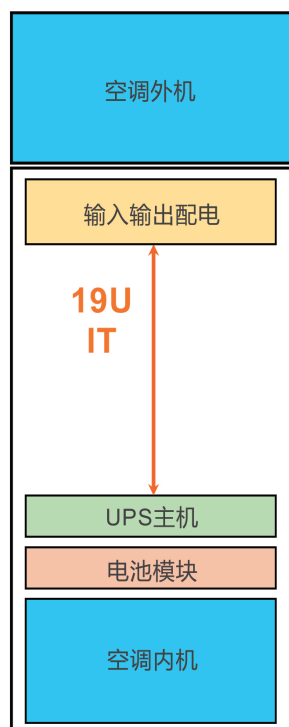

*: 对应柜内已有 1 台 UPS 主机和 1 个电池模块的情况

一体机

一体机

用户价值

- 免室外机安装，选址无忧，极速交付
- 全封闭 + 变频制冷，IT 环境更舒适
- 刷卡开门，安全无虞
- 智能 PDU，过载预警，防微杜渐
- 短信语音通知，风吹草动早知悉
- 全生命周期一站式服务，省事省心

内部布局

参数表

系统尺寸	宽 600mm * 深 1200mm * 高 2100mm
系统外观	9 吋触摸屏 双层玻璃前门，单层玻璃后门
防护等级	IP5X
可用 U 位	19U*
额定 IT 容量	3kW
市电输入制式	单相 220v
防雷等级	C 级
PDU	16A 竖直 Switch 型，16 口国标 支持电力监测、过载预警、延时启动、远程通断控制
空调内外落差	-5m ≤ Δ H ≤ 10m
应急散热	具备
环境监测	温度、漏水
安防措施	可选机械锁 / 智能锁 标配微动开关侦测柜门开合
远程管理	WEB 浏览器访问
实时告警	可选短信 / 电话语音
照明	前后 LED 灯，门开灯亮，门关灯灭
消防	可选内置气体消防，温烟双路告警，3U