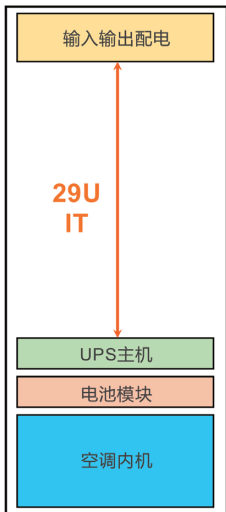

内部布局

用户价值

- 机柜即机房，快速交付，节地美观
- 全封闭 + 变频制冷，IT 环境更舒适
- 刷卡开门，安全无虞
- 智能 PDU，过载预警，防微杜渐
- 短信语音通知，风吹草动早知悉
- 全生命周期一站式服务，省事省心

参数表

系统尺寸	宽 600/800mm * 深 1200mm * 高 2000mm
系统外观	9 吋触摸屏 双层玻璃前门，单层玻璃后门
防护等级	IP5X
可用 U 位	29U*
额定 IT 容量	3kW
市电输入制式	单相 220v
防雷等级	C 级
PDU	32A 竖直 Switch 型，24 口国标 支持电力监测、过载预警、延时启动、远程通断控制
空调内外落差	-5m ≤ Δ H ≤ 10m
应急散热	具备
环境监测	温度、漏水
安防措施	可选机械锁 / 智能锁 标配微动开关侦测柜门开合
远程管理	WEB 浏览器访问
实时告警	可选短信 / 电话语音
照明	前后 LED 灯，门开灯亮，门关灯灭
消防	可选内置气体消防，温烟双路告警，3U

*: 对应柜内已有 1 台 UPS 主机和 1 个电池模块的情况