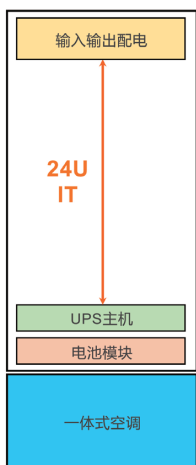

内部布局

用户价值

- 免室外机安装，选址无忧，极速交付
- IT 空间相比老款提升 26%
- 支持 ECO 模式，降噪节能
- 三色氛围灯，美观实用
- 可选钣金门，融入工业环境

参数表

系统尺寸	宽 600mm * 深 1200mm * 高 2150mm
系统外观	9 吋触摸屏可选 【双层玻璃前门，单层玻璃后门】或【前后钣金门】
防护等级	IP5X
可用 U 位	24U*
额定 IT 容量	3kW
市电输入制式	单相 220v
防雷等级	C 级
PDU	16A 竖直 Switch 型，16 口国标 支持电力监测、过载预警、延时启动、远程通断控制
应急散热	具备
环境监测	温度、漏水
安防措施	可选机械锁 / 智能锁 标配微动开关侦测柜门开合
远程管理	WEB 浏览器访问
实时告警	可选短信 / 电话语音
照明	前门蓝白红三色灯，后门白光 LED 灯
消防	可选内置气体消防，温烟双路告警，3U

*: 对应柜内侧装 1 台 UPS 主机和 1 个电池模块的情况