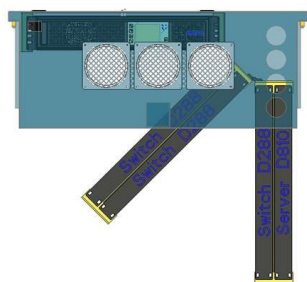

4U IT 空间

参数表

系统尺寸	宽 750mm * 深 300mm * 高 600mm (网络接入型) 宽 750mm * 深 300mm * 高 1000mm (边缘计算型)
系统外观	银白边框，木纹贴面
防护等级	IP5X
可用 U 位	4U*
额定 IT 容量	1.5kW
市电输入制式	单相 220v
PDU	16A 水平 Basic 型，8 口国标
散热	风扇
环境监测	可选配温湿度、漏水、烟感
安防措施	可选配门磁
远程管理	WEB 浏览器访问
实时告警	可选配短信告警

*: 可定制更多 U 位